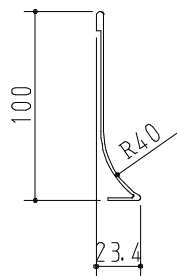

アルミチャンネル 40-15H

アルミチャンネル 40-25H

アルミチャンネル 40-40H

アルミチャンネル 40-80-25H

アルミチャンネル 40-D

アルミチャンネル 40-F

アルミチャンネル 50-40H

アルミR巾 40R-100H

アルミR巾 40R-150H

図面名称	設計	製図	検図	縮尺	図番
				S = 1 / 4	

株式会社 イワタニ

本社工場 : 山梨県笛吹市八代町米倉 1267-1  
 東京営業所 : 東京都台東区谷中 5-11-15 加藤ビル 3階 302号室  
 静岡営業所 : 静岡県静岡市清水区月見町 3-1-1

TEL 055-265-1871 / FAX 055-265-1870  
 TEL 03-6382-5330 / FAX 03-6382-5331  
 TEL 0543-53-0615 / FAX 0543-53-0625