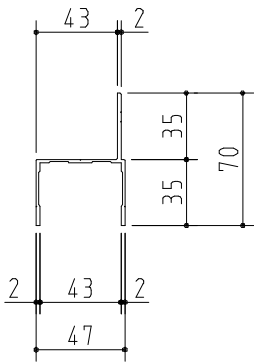

アルミチャンネル 40-15H

アルミチャンネル 40-25H

アルミチャンネル 40-40H

アルミチャンネル 40-80-25H

アルミチャンネル 40-D

アルミチャンネル 40-F

アルミチャンネル 50-40H

アルミR巾 40R-100H

アルミR巾 40R-150H

図面名称	設計	製図	検図	縮尺	図番
				S = 1 / 4	

株式会社 イワタニ

本社工場 : 山梨県笛吹市八代町米倉 1267-1  
 東京営業所 : 東京都台東区谷中 5-11-15 加藤ビル 3階 302号室  
 静岡営業所 : 静岡県静岡市清水区月見町 3-1-1

TEL 055-265-1871 / FAX 055-265-1870  
 TEL 03-6382-5330 / FAX 03-6382-5331  
 TEL 0543-53-0615 / FAX 0543-53-0625