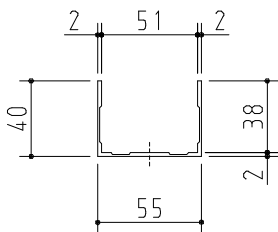

アルミチャンネル 40-15H

アルミチャンネル 40-25H

アルミチャンネル 40-40H

アルミチャンネル 40-80-25H

アルミチャンネル 40-D

アルミチャンネル 40-F

アルミチャンネル 50-40H

アルミR巾 40R-100H

アルミR巾 40R-150H

図面名称	設計	製図	検図	縮尺	図番
				S = 1 / 4	

株式会社 イワタニ

本社工場 : 山梨県笛吹市八代町米倉 1267-1  
 東京営業所 : 東京都台東区谷中 5-11-15 加藤ビル 3階 302号室  
 静岡営業所 : 静岡県静岡市清水区月見町 3-1-1

TEL 055-265-1871 / FAX 055-265-1870  
 TEL 03-6382-5330 / FAX 03-6382-5331  
 TEL 0543-53-0615 / FAX 0543-53-0625