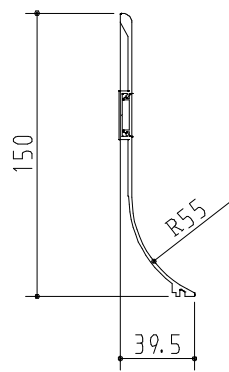

アルミチャンネル 40-15H

アルミチャンネル 40-25H

アルミチャンネル 40-40H

アルミチャンネル 40-80-25H

アルミチャンネル 40-D

アルミチャンネル 40-F

アルミチャンネル 50-40H

アルミR巾 40R-100H

アルミR巾 40R-150H

図面名称	設計	製図	検図	縮尺	図番
				S = 1 / 4	

株式会社 イワタニ

本社工場 : 山梨県笛吹市八代町米倉 1267-1  
 東京営業所 : 東京都台東区谷中 5-11-15 加藤ビル 3階 302号室  
 静岡営業所 : 静岡県静岡市清水区月見町 3-1-1

TEL 055-265-1871 / FAX 055-265-1870  
 TEL 03-6382-5330 / FAX 03-6382-5331  
 TEL 0543-53-0615 / FAX 0543-53-0625