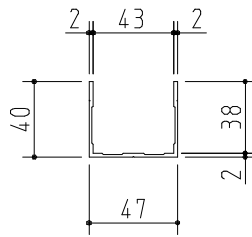

アルミチャンネル 40-15H

アルミチャンネル 40-25H

アルミチャンネル 40-40H

アルミチャンネル 40-80-25H

アルミチャンネル 40-D

アルミチャンネル 40-F

アルミチャンネル 50-40H

アルミR巾 40R-100H

アルミR巾 40R-150H

図面名称	設計	製図	検図	縮尺	図番
				S = 1 / 4	

株式会社 イワタニ

本社工場 : 山梨県笛吹市八代町米倉 1267-1  
 東京営業所 : 東京都台東区谷中 5-11-15 加藤ビル 3階 302号室  
 静岡営業所 : 静岡県静岡市清水区月見町 3-1-1

TEL 055-265-1871 / FAX 055-265-1870  
 TEL 03-6382-5330 / FAX 03-6382-5331  
 TEL 0543-53-0615 / FAX 0543-53-0625