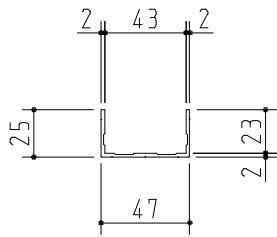

アルミチャンネル 40-15H

アルミチャンネル 40-25H

アルミチャンネル 40-40H

アルミチャンネル 40-80-25H

アルミチャンネル 40-D

アルミチャンネル 40-F

アルミチャンネル 50-40H

アルミR巾 40R-100H

アルミR巾 40R-150H

図面名称	設計	製図	検図	縮尺	図番
				S = 1 / 4	

株式会社 イワタニ

本社工場 : 山梨県笛吹市八代町米倉 1267-1  
 東京営業所 : 東京都台東区谷中 5-11-15 加藤ビル 3階 302号室  
 静岡営業所 : 静岡県静岡市清水区月見町 3-1-1

TEL 055-265-1871 / FAX 055-265-1870  
 TEL 03-6382-5330 / FAX 03-6382-5331  
 TEL 0543-53-0615 / FAX 0543-53-0625